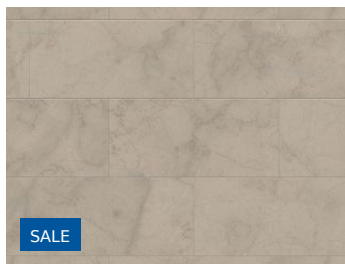

Ciemne fronty meblowe w kuchni

2 produkty

Inspiracje kuchenne

Kasztan Arvadonna Ciemny K534 AD ciemna zabudowa w zjawiskowej kuchni, wykończona frontami meblowymi w strukturze synchronicznej. Słoje, sęki i inne detale charakterystyczne dla drewna są podkreślone strukturą, która jest nie tylko widoczna, ale i wyczuwalna w dotyku. Kolekcja płyt meblowych [Harmony](#) to aż 9 nowości w najmodniejszych drewnopodobnych dekorach. W gustownej kuchni wamro zadbać o funkcjonalne, wodoodporne panele podłogowe, zobacz kolekcję paneli podłogowych [Rocko](#).

## Produkty w inspiracji

**Płyta meblowa laminowana  
Kasztan Arvadonna Ciemny  
K534 AD**

**73,21 zł/m<sup>2</sup>**

**Panel Podłogowy  
wodoodporny Dovetail Arosa  
K538**

Rocko

**99,99 zł/m<sup>2</sup>** ~~124,99 zł/m<sup>2</sup>~~