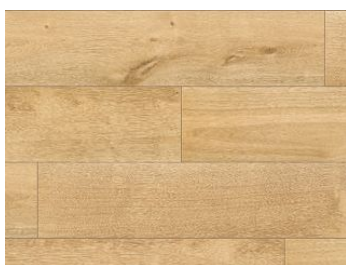

3 produkty

Inspiracje do jadalni

Projekt eleganckiego i nowoczesnego wnętrza skupiony na oszczędności form oraz wysokiej jakości materiałach. [Płyty z drewna litego](#) to idealny materiał do produkcji wysokiej jakości mebli, stołów, blatów roboczych a nawet schodów. Wodoodporne panele [Rocko](#) w piękny sposób odzwierciedlają wygląd naturalnego drewna, pozostając przy tym niezwykle funkcjonalne. Podłoga jest bardzo łatwa w utrzymaniu czystości, odporna na ścieranie i wyjątkowo wytrzymała.

## Produkty w inspiracji

Panel Podłogowy  
wodoodporny Sculpsta R066  
XL

Rocko

119,99 zł/m<sup>2</sup>

Płyty klejone z drewna  
litego Dąb Exclusive SW03

1062,86 zł/m<sup>2</sup>

Płyta meblowa laminowana  
Biel Alpejska 8685 SM