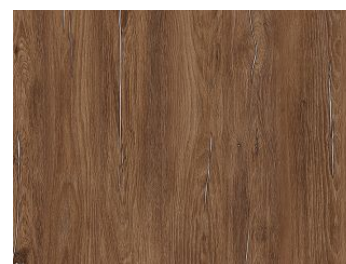

Gustowna matowa kuchnia

4 produkty

Inspiracje kuchenne

Stylowa kuchnia w matowym wykończeniu będzie odpowiednim wyborem do przestrzeni o różnym charakterze. Matowe fronty to ponadczasowe rozwiązanie, które będzie spójne z pomieszczeniami w różnych stylach wnętrzarskich. Kuchnia w macie ma wiele zalet, wszelkie zabrudzenia czy odciski palców nie są na niej bardzo widoczne, a kurz i inne zabrudzenia nie osiadają na nich tak intensywnie. Fronty meblowe z kolekcji Feelness na bazie płyty MDF pokryte dekoracyjną folią PET [Feelness Ultra Matt](#) są kwintesencją elegancji oraz funkcjonalności.

Produkty w inspiracji

**Płyta meblowa laminowana
Dąb Silverjack Postarzany
K545 RW**
Contempo
58,15 zł/m²

**Płyta Splashback Łupek
Arosa Jasny K538 PN**
Splashbacks
214,08 zł/m²

**Płyta meblowa laminowana
Jasny Szary 0112 PE**
Color
46,26 zł/m²