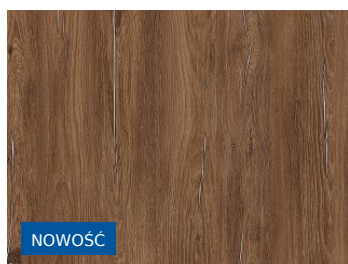

Gustowna matowa kuchnia

4 produkty

Inspiracje kuchenne

Stylowa kuchnia w matowym wykończeniu będzie odpowiednim wyborem do przestrzeni o różnym charakterze. Matowe fronty to ponadczasowe rozwiązanie, które będzie spójne z pomieszczeniami w różnych stylach wnętrzarskich. Kuchnia w macie ma wiele zalet, wszelkie zabrudzenia czy odciski palców nie są na niej bardzo widoczne, a kurz i inne zabrudzenia nie osiadają na nich tak intensywnie. Fronty meblowe z kolekcji Feelness na bazie płyty MDF pokryte dekoracyjną folią PET [Feelness Ultra Matt](#) są kwintesencją elegancji oraz funkcjonalności.

Produkty w inspiracji

**Płyta meblowa laminowana
Dąb Silverjack Postarzany
K545 RW**
Contempo
58,15 zł/m²

**Płyta Splashback Łupek
Arosa Jasny K538 PN**
Splashbacks
214,08 zł/m²

**Płyta meblowa laminowana
Jasny Szary 0112 PE**
Color
46,26 zł/m²