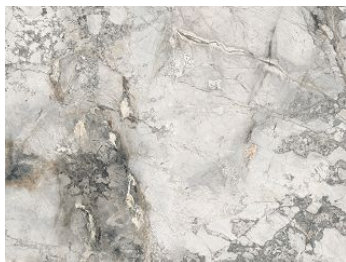

3 produkty

Inspiracje kuchenne

Kolekcja Harmony to aż 9 ponadczasowych, drewnopodobnych dekorów wyróżniających się strukturą synchroniczną. Struktura synchroniczna pozwala z perfekcyjną dokładnością odtworzyć nie tylko rysunek naturalnego drewna, ale również i jego oryginalną strukturę. Stoje, sęki i inne detale są nie tylko widoczne, ale i wyczuwalne w dotyku, dzięki temu płyty meblowe z kolekcji [Harmony](#) do złudzenia przypominają naturalne drewno.

## Produkty w inspiracji

**Błat kuchenny Biały Marmur Lodowy K552 SU**

ABS Squer Edge

**201,77 zł/m<sup>2</sup>**

**Płyta Splashback Biały Marmur Lodowy K552 SU**

Splashbacks

**209,85 zł/m<sup>2</sup>**

Płyta meblowa laminowana Kasztan Arvadonna Mink K533 AD