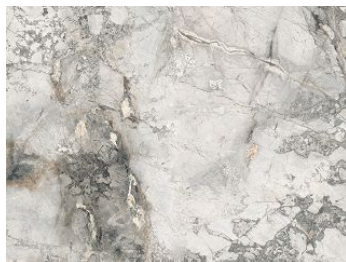

3 produkty

Inspiracje kuchenne

Kolekcja Harmony to aż 9 ponadczasowych, drewnopodobnych dekorów wyróżniających się strukturą synchroniczną. Struktura synchroniczna pozwala z perfekcyjną dokładnością odtworzyć nie tylko rysunek naturalnego drewna, ale również i jego oryginalną strukturę. Stoje, sęki i inne detale są nie tylko widoczne, ale i wyczuwalne w dotyku, dzięki temu płyty meblowe z kolekcji [Harmony](#) do złudzenia przypominają naturalne drewno.

## Produkty w inspiracji

**Błat kuchenny Biały Marmur Lodowy K552 SU**

ABS Squer Edge

**201,77 zł/m<sup>2</sup>**

**Płyta Splashback Biały Marmur Lodowy K552 SU**

Splashbacks

**209,85 zł/m<sup>2</sup>**

Płyta meblowa laminowana Kasztan Arvadonna Mink K533 AD