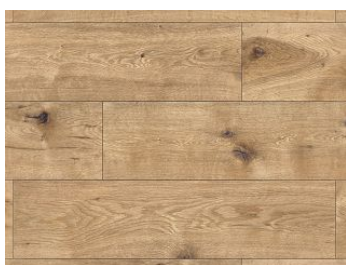

3 produkty

Inspiracje do salonu

Podłoga w dekorze drewna może być dekoracją salonu samą w sobie, musi pasować do całego wnętrza oraz spełniać wymagania funkcjonalności. Dobra posadzka to świetna inwestycja na lata, wodoodporne podłogi **Kronostep SPC** takie właśnie są. Charakteryzują się bardzo wysoką stabilnością wymiarów oraz odpornością na wodę. Dekory w kolekcji dostępne są w 32 klasie użyteczności w dwóch wymiarach – standardowym 1280x192x4 mm oraz szerokim 1280x295x4 mm.

Produkty w inspiracji

Panel podłogowy wodoodporny Dąb Barley R131

Kronostep SPC
104,99 zł/m²

Płyta meblowa laminowana Biel Alpejska 8685 SM

Color
39,90 zł/m²

Błat Slim Line Biel Alpejska 8685 SU

944,08 zł/m²